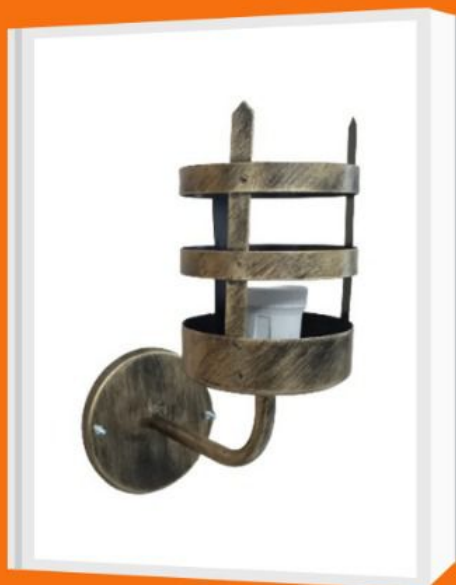

DIMENSÕES:

25CM X 16CM X 29CM

AR - B10L

DIMENSÕES:

33CM X 12CM X 30CM

PENDENTES

PDV - 02

DIMENSÕES:

33CM X 11CM X 14CM

PDV - 04

DIMENSÕES:

33CM X 18CM X 18CM

PDV - 05

DIMENSÕES:

35CM X 18CM X 18CM

PDV - B10

DIMENSÕES:

35CM X 11CM X 11CM

PDV - B15

DIMENSÕES:

35CM X 16CM X 16CM

**Globo
Leitoso de
PVC**

ANTI VANDALISMO

ARANDELAS

ARV - 02

DIMENSÕES:

29CM X 11CM X 22CM

ARV - 04

DIMENSÕES:

29CM X 18CM X 25CM

ARV - 05

DIMENSÕES: