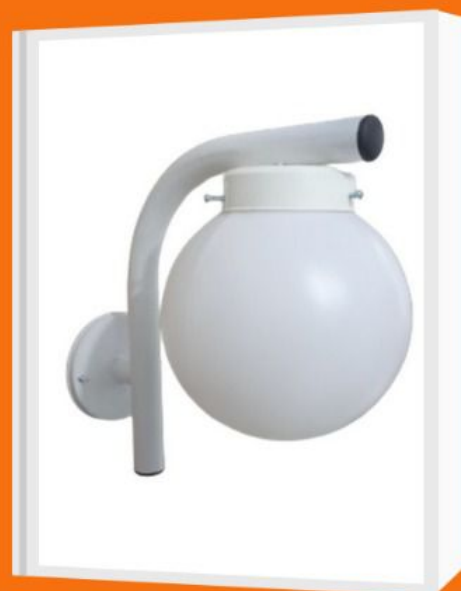

CATÁLOGO

atualizado!

ARANDELAS

AR - B10B

DIMENSÕES:

46CM X 11CM X 25CM

AR - 31/10

DIMENSÕES:

21CM X 12CM X 17CM

AR - B10V

DIMENSÕES:

24CM X 12CM X 27CM

AR - B15B

DIMENSÕES:

46CM X 16CM X 39CM

AR - 31/15

DIMENSÕES:

25CM X 16CM X 29CM

AR - B10L

DIMENSÕES:

33CM X 12CM X 30CM

PENDENTES

PDV - 02

DIMENSÕES:

DIMENSÕES:

35CM X 11CM X 11CM

PDV - B15

DIMENSÕES:

35CM X 16CM X 16CM

**Globo
Leitoso de
PVC**

ANTI VANDALISMO

ARANDELAS