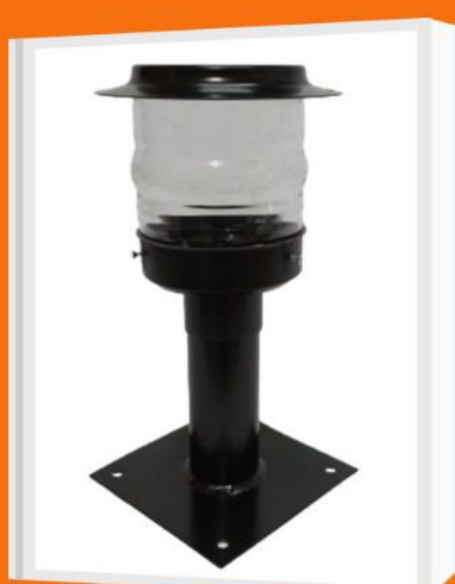

34CM X 18CM X 25CM

TOCHEIRO E MURETAS

TCV - 02

DIMENSÕES:

55CM X 14CM X 24CM

MR - 04

MR- 04/30 : 30CM

MR- 04/50 : 50CM