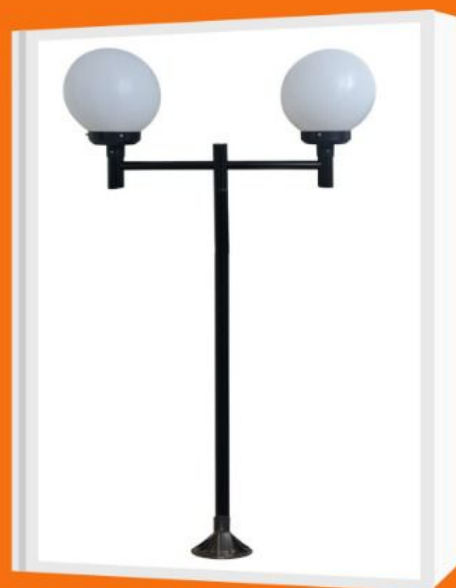

DIMENSÕES:

25CM X 16CM X 29CM

AR - B10L

DIMENSÕES:

33CM X 12CM X 30CM

PENDENTES

PDV - 02

DIMENSÕES:

MR- 04/70 : 70CM

MR - 06

MR- 06/30 : 30CM

MR- 06/50 : 50CM

MR- 06/70 : 70CM

POSTES

PT-02

DIMENSÕES:

1,57CM X 27CM X 27CM

PT - 07/1

DIMENSÕES:

**FABRICAMOS ATÉ 3 M
1,80CM X 20CM X 20CM**

PT - 07/2

DIMENSÕES:

**FABRICAMOS ATÉ 3 M
34CM X 18CM X 25CM**

PT-10/2

DIMENSÕES:

2,00CM X 82CM X 20CM

BASE E BOCAL (PVC)

**RESISTENCIA DO FERRO
DURABILIDADE DO
ALUMÍNIO**