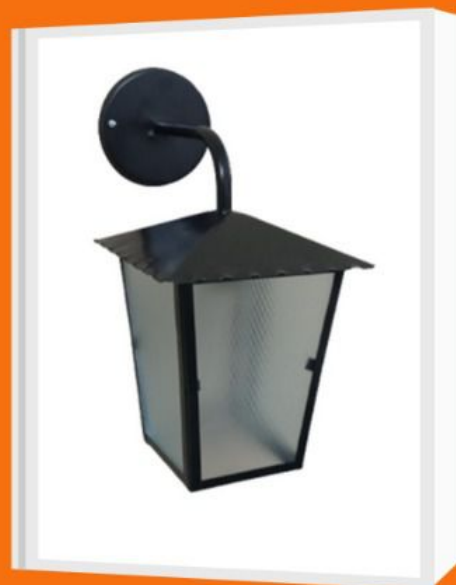

DIMENSÕES:

35CM X 11CM X 11CM

PDV - B15

DIMENSÕES:

35CM X 16CM X 16CM

**Globo
Leitoso de
PVC**

ANTI VANDALISMO

ARANDELAS

ARV - 02

DIMENSÕES:

29CM X 11CM X 22CM

ARV - 04

DIMENSÕES:

29CM X 18CM X 25CM

ARV - 05

DIMENSÕES:

34CM X 18CM X 25CM

TOCHEIRO E MURETAS

TCV - 02

DIMENSÕES:

55CM X 14CM X 24CM

MR - 04

MR- 04/30 : 30CM

MR- 04/50 : 50CM