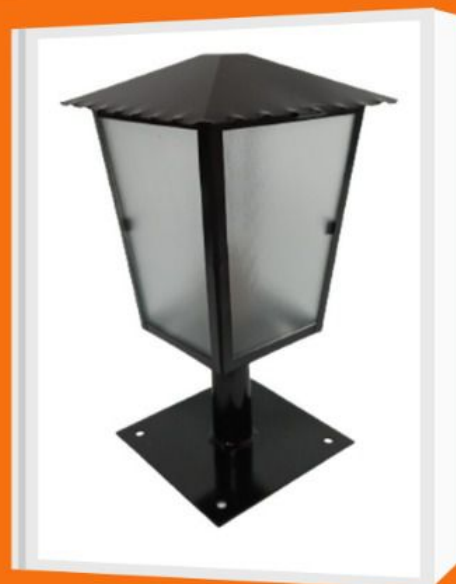

MR - 06

MR- 06/30 : 30CM

MR- 06/50 : 50CM

MR- 06/70 : 70CM