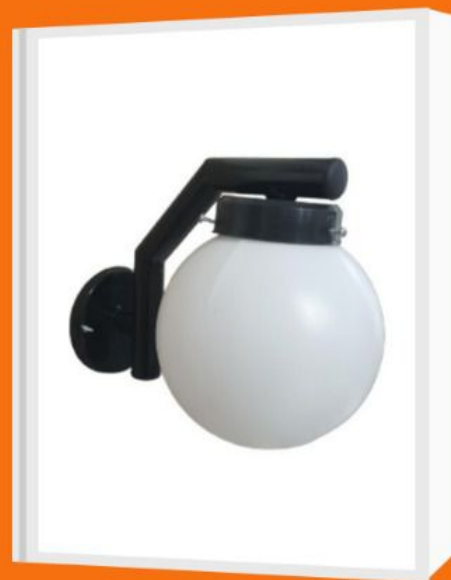

CATÁLOGO

atualizado!

ARANDELAS

AR - B10B

DIMENSÕES:

46CM X 11CM X 25CM

AR - 31/10

DIMENSÕES:

21CM X 12CM X 17CM

AR - B10V

DIMENSÕES:

24CM X 12CM X 27CM

AR - B15B

DIMENSÕES:

46CM X 16CM X 39CM

AR - 31/15

DIMENSÕES:

25CM X 16CM X 29CM

AR - B10L

DIMENSÕES:

33CM X 12CM X 30CM

PENDENTES

PDV - 02

DIMENSÕES:

DIMENSÕES:

35CM X 11CM X 11CM

PDV - B15

DIMENSÕES:

35CM X 16CM X 16CM

**Globo
Leitoso de
PVC**

ANTI VANDALISMO

ARANDELAS