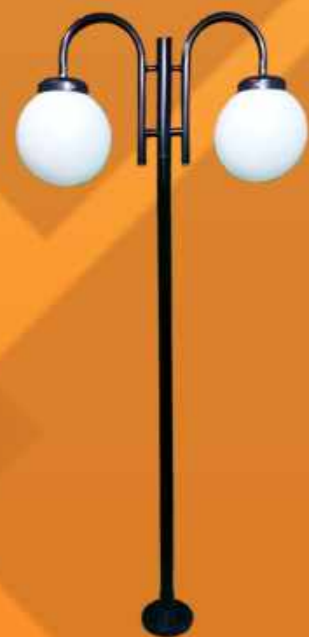

POSTES

PT-02
✓ 1570 mm

PT-07/1
✓ 1800 mm

PT-07/2
✓ 1800 mm

PT-09/2
✓ 2200 mm

PT-10/2
✓ 2000 mm

PT-13/3
✓ 1800 mm

PT-14/2
✓ 2000 mm

MURETAS

MR-03/15
✓ 150 mm

MR-04/30
✓ 300 mm

MR-04/50
✓ 500 mm

MR-06/30
✓ 300 mm

MR-06/50
✓ 500 mm

PENDENTES

PDV- B10
✓ 500 mm